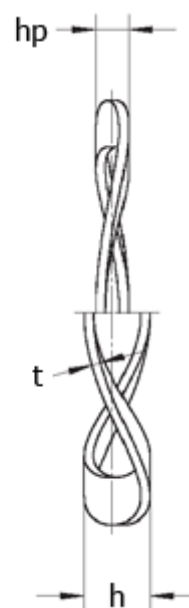

Varenummer: 22012508
Beskrivelse: Bølgefjeder L&M 46,5x40x0,4 K3
for leje : 6303, 6005

Mål

Bølger = 4
 d_1 = 39.90
 d_2 = 46.00
F (N) ved h_p = 80.0
For leje = 6303, 6005
 h = 3.0
 h_p = 1.30
 t = 0.40

Vægt (kg) /100 stk = 0.120